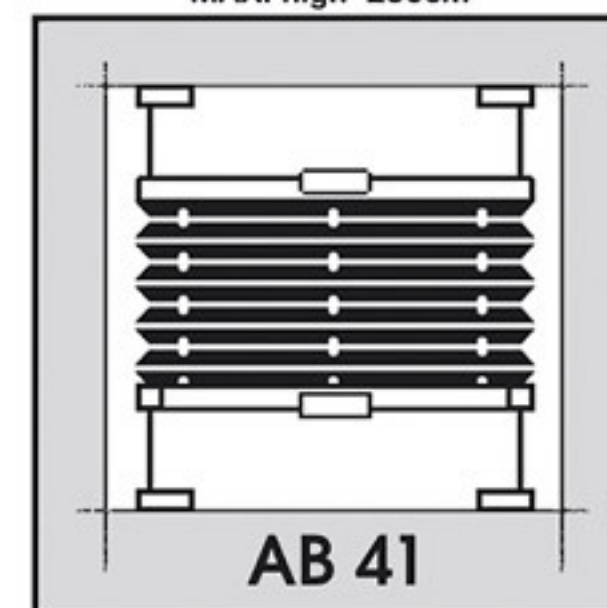

MAX. width 150cm
MAX. high 250cm