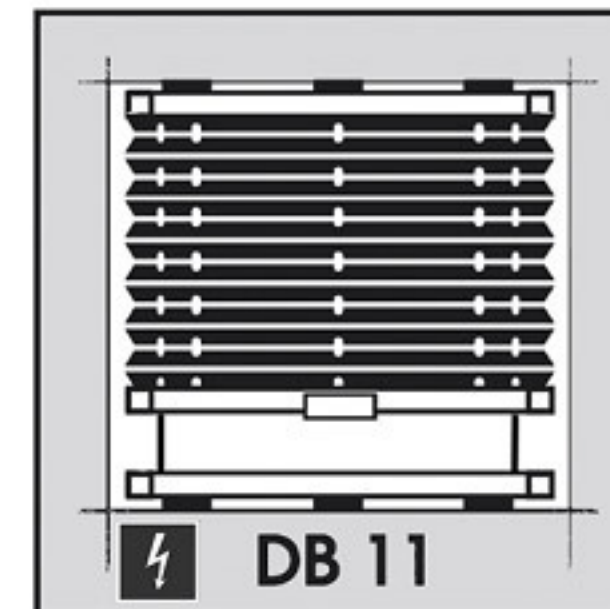

MAX. width 150cm
MAX. high 250cm