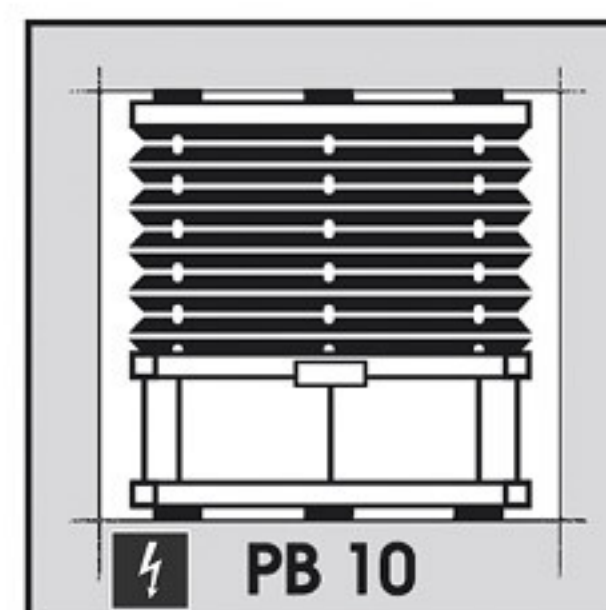

Plafon + ogród zimowy

MAX. width 200cm
MAX. high 300cm