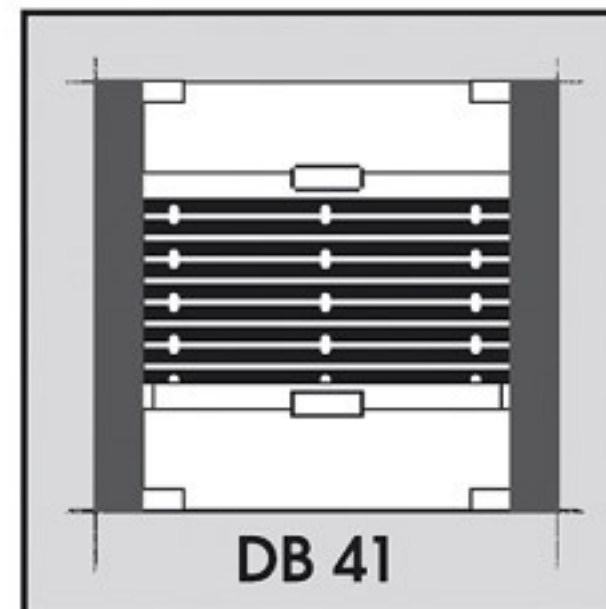

Okna dachowe

MAX. width 150cm
MAX. high 250cm