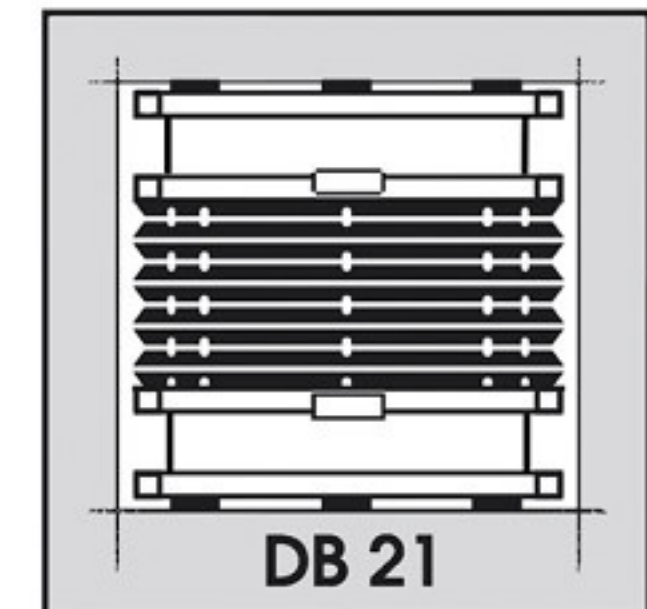

MAX. width 220cm  
MAX. high 250cm

MAX. width 220cm  
MAX. high 250cm

MAX. width 220cm  
MAX. high 250cm

MAX. diameter 80 cm

MAX. width 160cm  
MAX. high 80cm

MAX. width 150cm  
MAX. high 250cm

MAX. width 150cm  
MAX. high 250cm

MAX. width 150cm  
MAX. high 250cm

MAX. width 150cm  
MAX. high 250cm

MAX. width 150cm  
MAX. high 250cm

MAX. width 150cm  
MAX. high 250cm

MAX. width 150cm  
MAX. high 250cm

MAX. width 150cm  
MAX. high 250cm

## Okna dachowe

MAX. width 150cm  
MAX. high 250cm

MAX. width 150cm  
MAX. high 250cm

MAX. width 150cm  
MAX. high 250cm