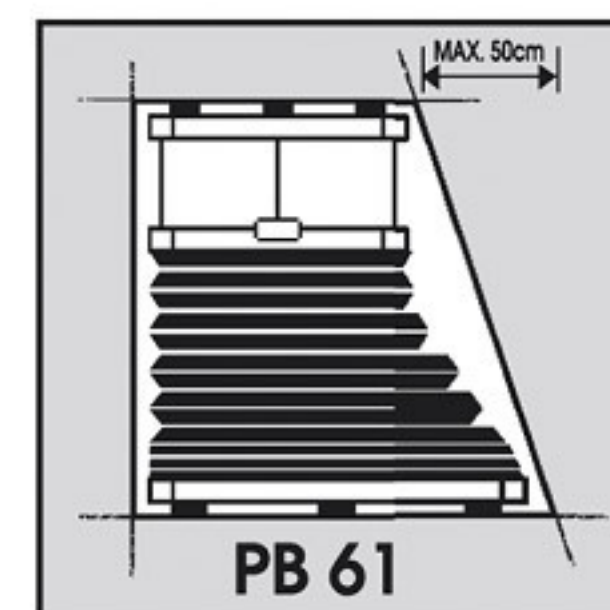

MINI. width 10cm
MAX. width 150cm
MAX. high 250cm