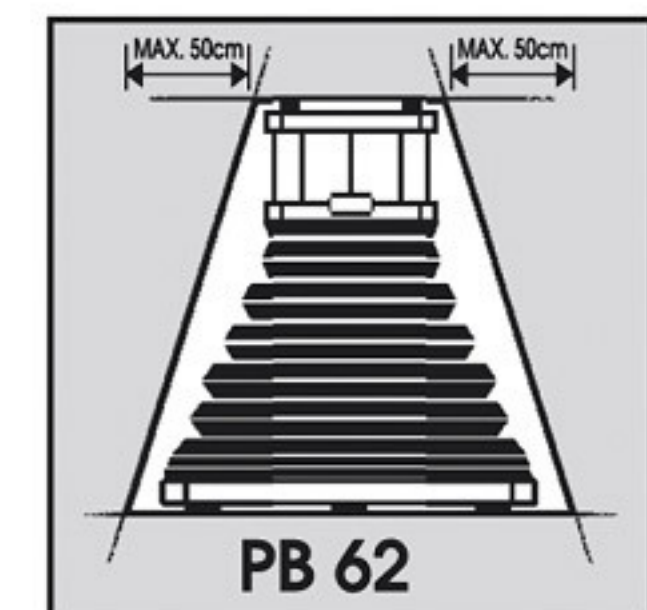

MINI. width 10cm
MAX. width 150cm
MAX. high 250cm

-Możliwość wykonania w wersji z silnikiem.