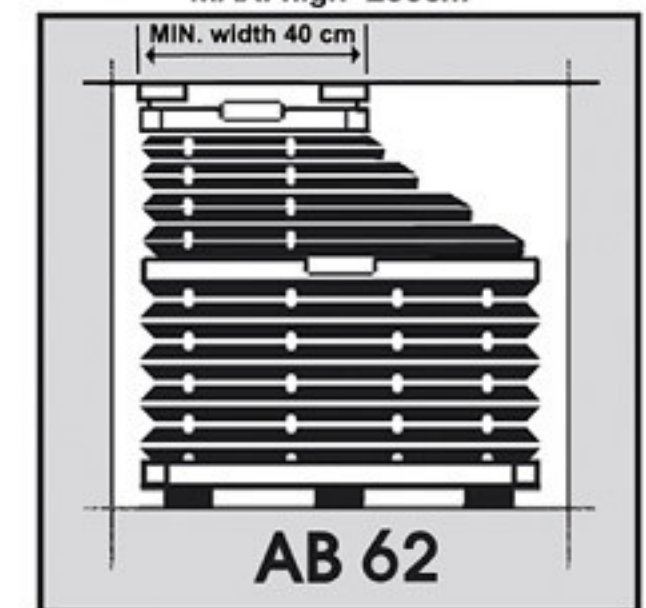

MAX. width 150cm
MAX. high 250cm